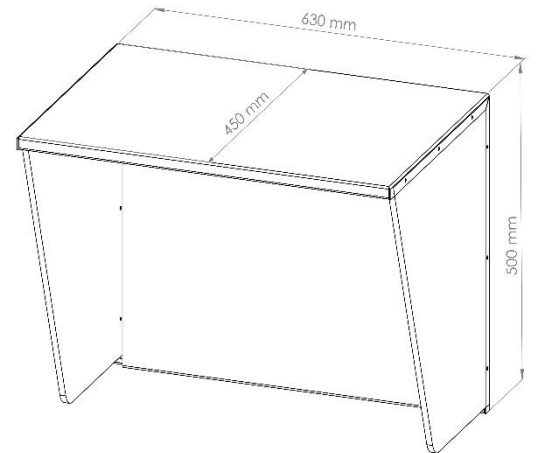

Limpid

www.limpidosos.com

LIMPID TÜNEL DIŐI SOS SİPERLİĐİ

LMD-01

- *Elektro statik fırın boya (istenilen renkte üretim)*
- *Keskin kenarlar içermeyen modern tasarım*
- *Acil Durum Telefonları muhafazası amaçlı kullanım*
- *Dış ortam kullanıma uygun*
- *Galvanizli 1.20mm çelikten imal edilir*
- *İsteğe bağlı olarak LED ışık eklenebilir*
- *Ayaksız model; duvar montajına uygundur*
- *Ayaklı model; düz zemin montajına uygundur*
- *Ayaklı model yükseklik; 1900 mm*
- *Sağ ve Sol kanatlar 10mm Şeffaf Akrilik*
- *Ağırlık 13kg*